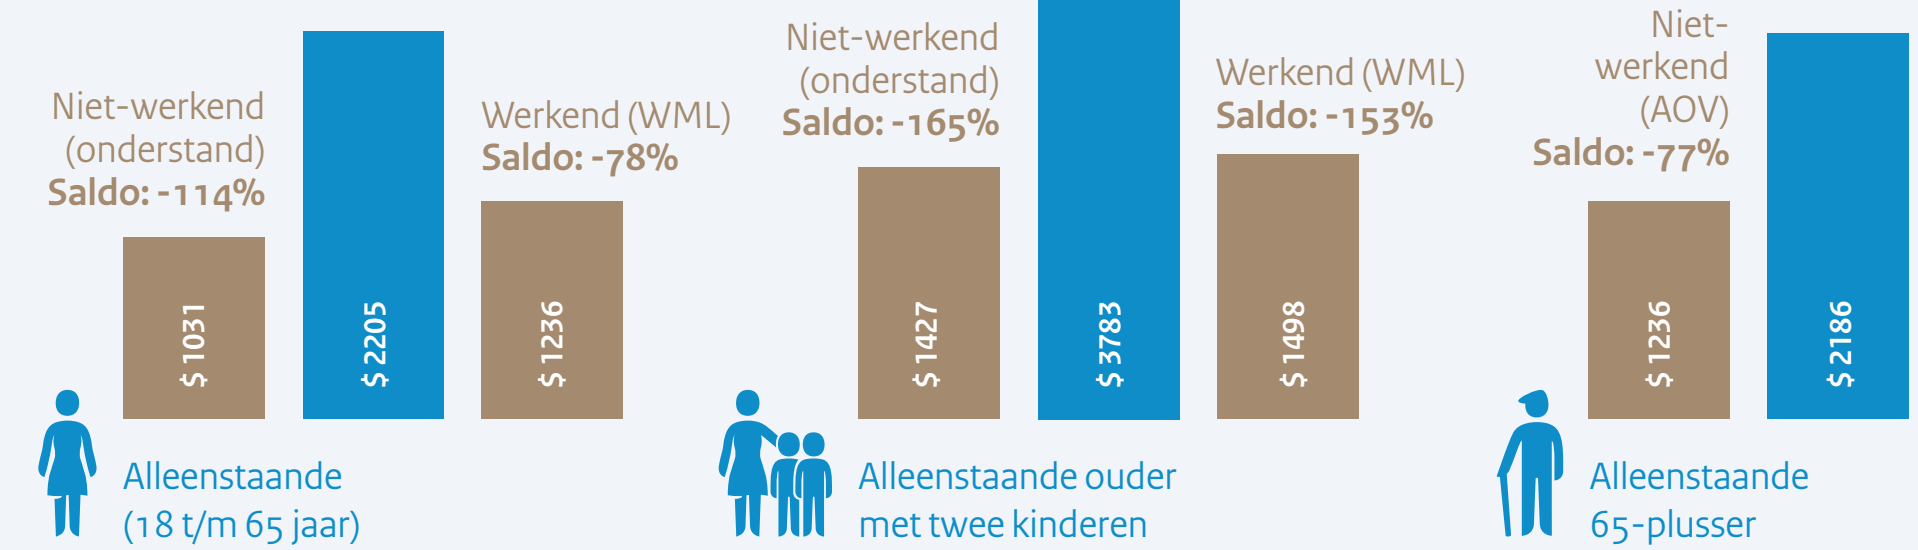

## SOCIAAL MINIMUM

1

### Sociaal minimum: wat heeft dit huishouden nu minimaal nodig?

Totale uitgaven per maand \$ 3783

Alleenstaande ouder met twee kinderen

### Ontoereikende inkomens: hoe is de situatie nu?

2

#### Maandelijkse inkomsten versus uitgaven

Inkomsten Uitgaven

Saldo is het inkomstekort uitgedrukt als percentage van de inkomsten

3